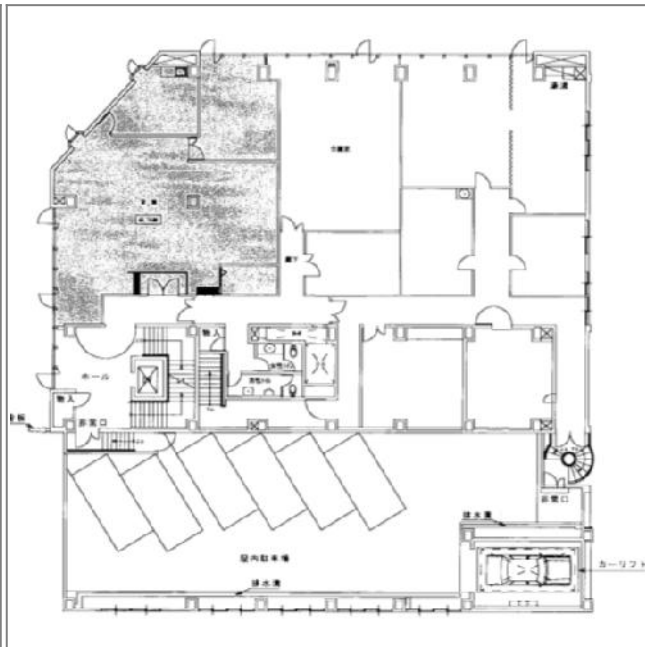

事務所

鉄筋鉄骨コンクリート

45.74坪 / 151.20m²

物件番号

765

舟入信愛ビル2F

4階建ての2階

所在地 **広島市中区舟入中町9-12**

交通 広島電鉄 舟入本町電停 2分

駐車場

無し

築年数

1973年

現状

即日

賃料 **457,400円**

敷金/礼金 5,488,800円/457,400円

管理費等 132,646円

設備

所在階 2 F 以上

備考

要消費税、賃料はご相談です

弊社は広告代理業ですが

「もっと家賃を安くして欲しい」

「敷金を安くして欲しい」

などの借り主様のお気持ちを代弁して家主様と交渉させていただきます

hts

広島テナントサービス 株式会社

〒730-0051 広島市中区大手町3-3-13
TEL 082-247-1143 FAX 082-553-8843

広島テナントサービス

検索